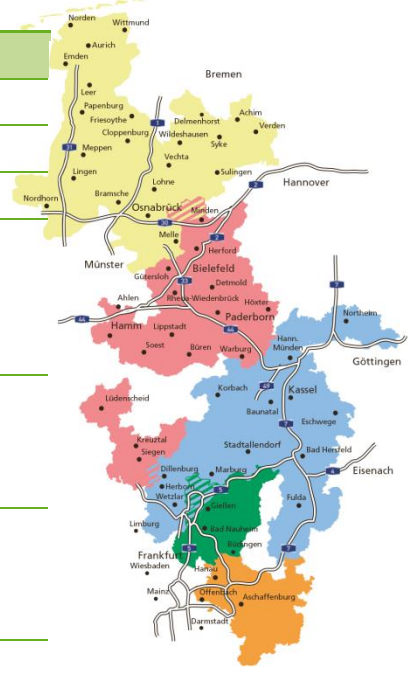

Hessische/Niedersächsische Allgemeine

Kennzahlen		Verbreitungsgebiet	
<b>Titel</b>	<b>Hessische/Niedersächsische Allgemeine/ReiseZeit</b>		
<b>Erscheinungstag</b>	Wochenende/samstags		
<b>Anzeigenschluss</b>	Montag vor Erscheinung, 10 <sup>00</sup> Uhr		
<b>ReiseZeit</b>	<b>Verbreitete Auflage</b> (Verlagsangaben)		
<b>Gesamt</b>	1.148.889	über 2,9 Mio Leser	
<b>Mitte/Süd</b>	431.864	über 1,22 Mio Leser	
<b>Mitte/West</b>	662.039	über 1,7 Mio Leser	
<b>Mitte</b>	331.728	HNA Gesamtausgabe, VRM TZ Lahn-Dill, Fuldaer Zeitung Hauptausgabe, Oberhessische Presse, Gießener Allgemeine Gesamtausgabe	
<b>Süd</b>	170.282	Gießener Allgemeine Gesamtausgabe, Offenbach-Post, Hanauer Anzeiger, Main-Echo Gesamtausgabe	
<b>West</b>	330.311	Westfälischer Anzeiger Gesamtausgabe, Zeitungsgruppe Neue Westfälische Gesamtausgabe, Siegener Zeitung	
<b>Nord</b>	386.714	Neue Osnabrücker Zeitung Gesamt A-G, Delmenhorster Kreisblatt	

mm-Preise	4c	Spaltenbreiten						
<b>Gesamt</b>	<b>57,32 €</b>							
<b>Mitte/Süd</b>	<b>25,56 €</b>							
<b>Mitte/West</b>	<b>37,47 €</b>							
<b>Mitte</b>	<b>19,73 €</b>	1sp. 42,75 mm	2sp. 88,50 mm	3sp. 134,25 mm	4sp. 180 mm	5sp. 225,75 mm	6sp. 271,5 mm	-
<b>West</b>	<b>19,16 €</b>	1sp. 43 mm	2sp. 89 mm	3sp. 135 mm	4sp. 180 mm	5sp. 226 mm	6sp. 272 mm	7sp. 318 mm
<b>Nord</b>	<b>15,56 €</b>	1sp. 43 mm	2sp. 89 mm	3sp. 135 mm	4sp. 180 mm	5sp. 226 mm	6sp. 272 mm	7sp. 318 mm
<b>Süd</b>	<b>10,01€</b>	1sp. 42,75 mm	2sp. 88,50 mm	3sp. 134,25 mm	4sp. 180 mm	5sp. 225,75 mm	6sp. 271,5 mm	7sp.317,25mm
<b>Rabatte</b>	6 Anz. 5 %	12 Anz. 10 %	24 Anz. 15 %	52 Anz. 20 %				